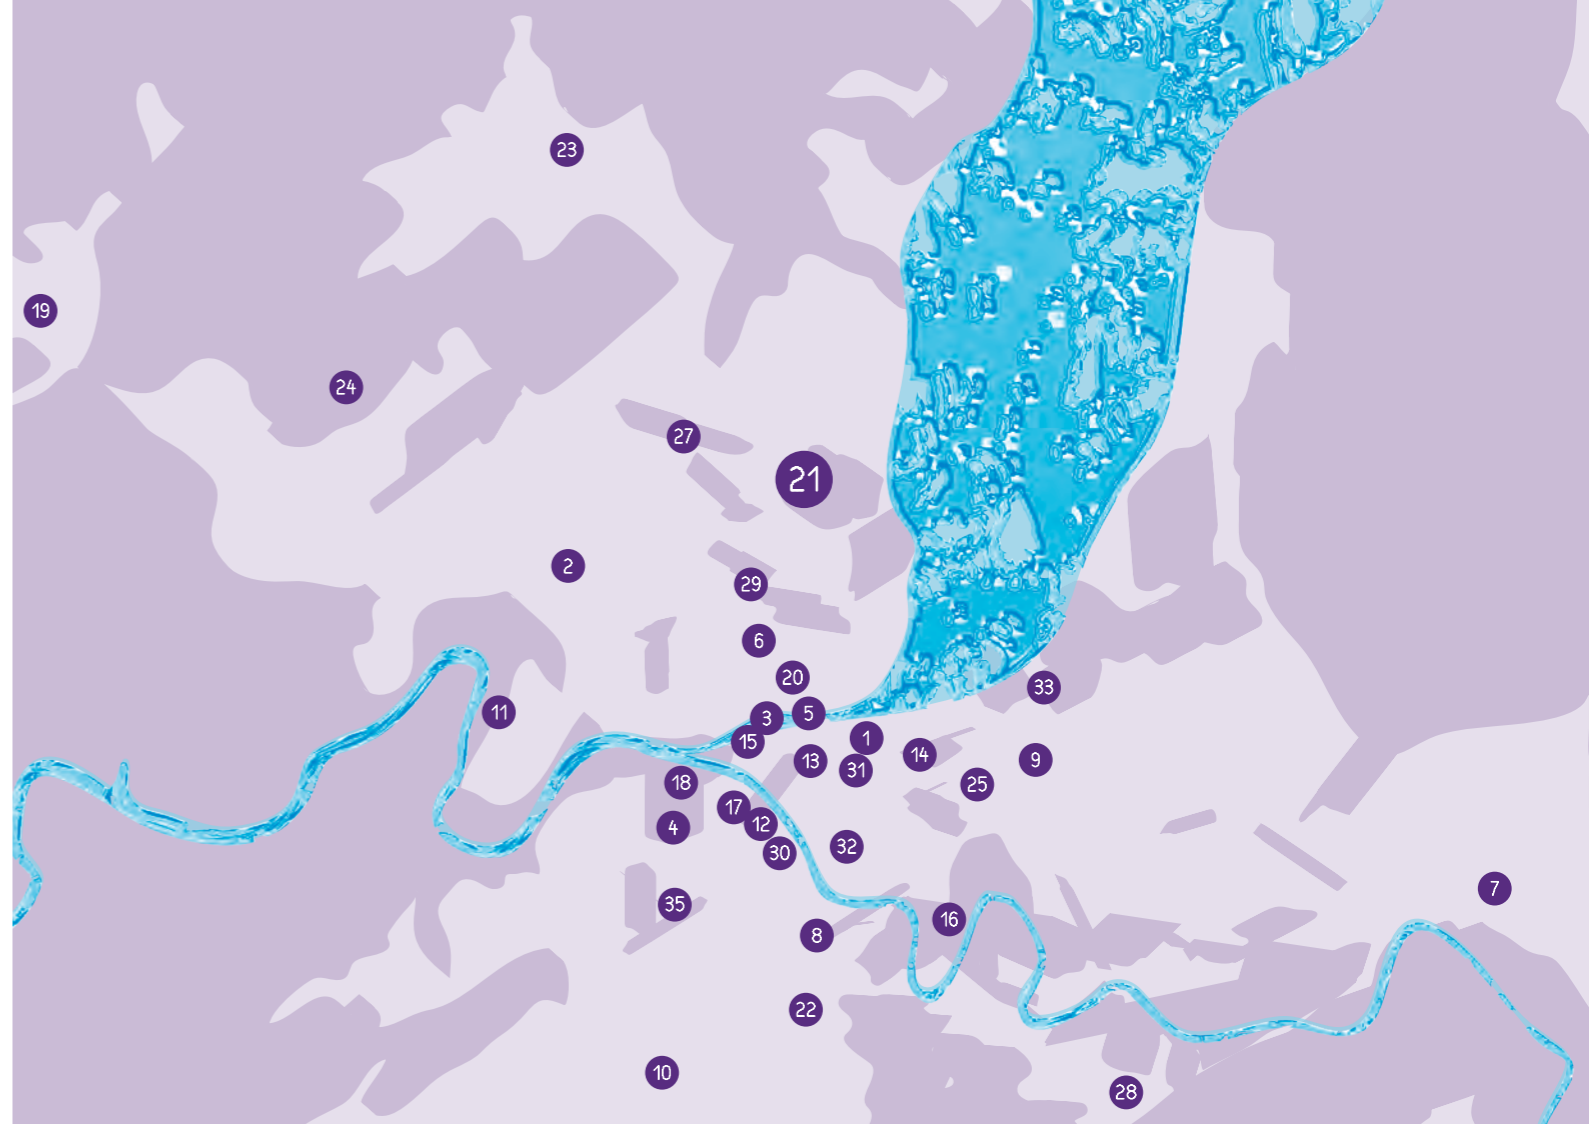

1 ALHAMBRA Rue de la Rôtisserie 10, 1204 Genève	13 GRÜTLI • CINÉMAS DU GRÜTLI • SCÈNES DU GRÜTLI Rue du Général-Dufour 16, 1204 Genève	25 PAVILLON ADC Pl. Beatriz-Consuelo, 1206 Genève
2 ATELIERS PEINTURE DU GRAND THÉÂTRE / COOPÉRATIVE VERNITISSA Ch. J.-Ph.-de-Sauvage 37, 1219 Châtelaine	14 L'ABRI - GENÈVE Pl. de la Madeleine 1, 1204 Genève	26 PLAGE D'HERMANCE Rue du Nord 44, 1248 Hermance
3 BÂTIMENT DES FORCES MOTRICES Pl. des Volontaires 2, 1204 Genève	15 L'USINE • PTR - POST TENEBRAS ROCK Pl. des Volontaires 4, 1204 Genève	27 PROMENADE RIVOIRE Le Pommier, 1218 Le Grand-Saconnex
4 BOIS DE LA BÂTIE Ch. de la Bâtie, 1202 Genève	16 LA CITÉ BLEUE GENÈVE Av. de Miremont 46, 1206 Genève	28 SALLE GRAND-SALÈVE Av. du Grand-Salève 4, 1255 Veyrier
5 BONGO JOE Pl. de l'Île 1, 1204 Genève	17 LA GRAVIÈRE Ch. de la Gravière 9, 1227 Les Acacias	29 SCÈNE CÆCILIA Rue Antoine-Carteret 23, 1202 Genève
6 CAVE12 Rue de la Prairie 4, 1202 Genève	18 LE GALPON Rte des Péniches 2, 1213 Petit-Lancy	30 THÉÂTRE DU LOUP Ch. de la Gravière 10, 1227 Les Acacias
7 CHÂTEAU ROUGE Rte de Bonneville 1, 74100 Annemasse	19 LYCÉE INTERNATIONAL DE SAINT-GENIS-POUILLY Av. Stéphane-Hessel 90, 01630 Saint-Genis-Pouilly	31 THÉÂTRE LE POCHE Rue Marcelle-de-Kenzac 7, 1204 Genève
8 CINÉMA BIO Rue Saint-Joseph 47, 1227 Carouge	20 MAISON SAINT-GERVAIS Rue du Temple 5, 1201 Genève	32 THÉÂTRE PITOËFF / MAISON COMMUNALE DE PLAINPALAIS Rue de Carouge 52, 1205 Genève
9 COMÉDIE DE GENÈVE Esplanade Alice-Bailly 1, 1207 Genève	21 MUSÉE ARIANA Av. de la Paix 10, 1202 Genève	33 TO - THÉÂTRE DE L'ORANGERIE Quai Gustave-Ador 66B, 1207 Genève
10 ESPACE VÉLODROME Chemin de la Mère-Voie 62, 1228 Plan-les-Ouates	22 PARC BATTLELLE Rue de la Tambourine 3, 1227 Carouge	34 USINE À GAZ Rue César-Soulier 1, 1260 Nyon
11 ESPLANADE DU LIGNON / SALLE DU LIGNON Pl. du Lignon 16, 1219 Le Lignon	23 PARC DU CHÂTEAU VOLTAIRE Allée du Château, 01210 Ferney-Voltaire	35 VILLA BERNASCONI - CENTRE D'ART Rte du Grand-Lancy 8, 1212 Grand-Lancy
12 GRAND CAFÉ DE LA PARFUMERIE Ch. de la Gravière 7, 1227 Les Acacias	24 PATINOIRE DES VERGERS Av. Louis-Rendu 9, 1217 Meyrin